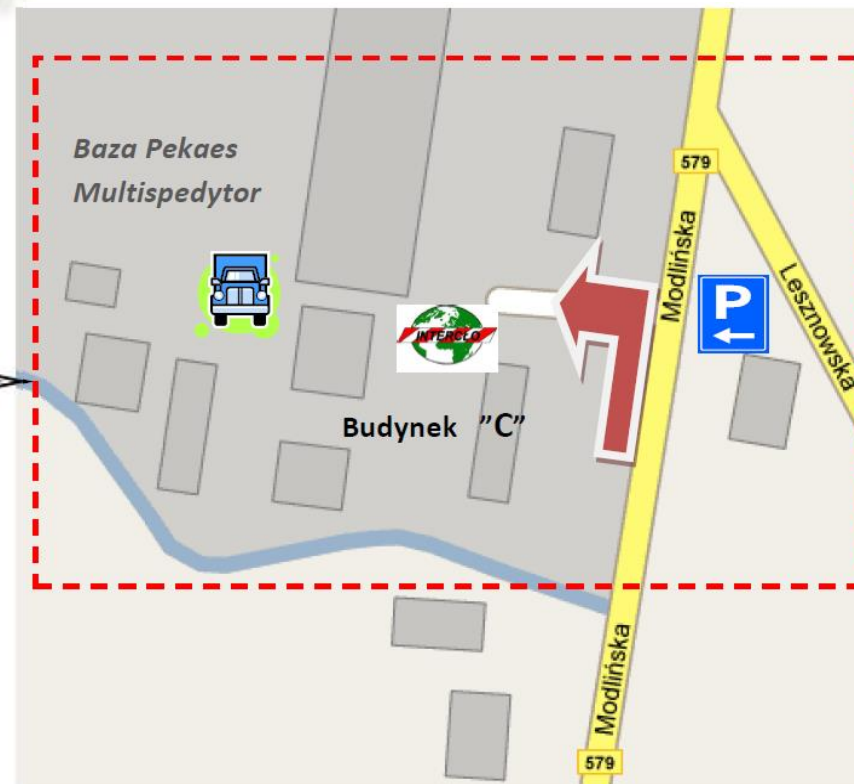

Błonie (powiat warszawski zachodni)

**05-870 Błonie, ul. Modlińska 10,
Budynek C, II piętro, pokój nr 311**